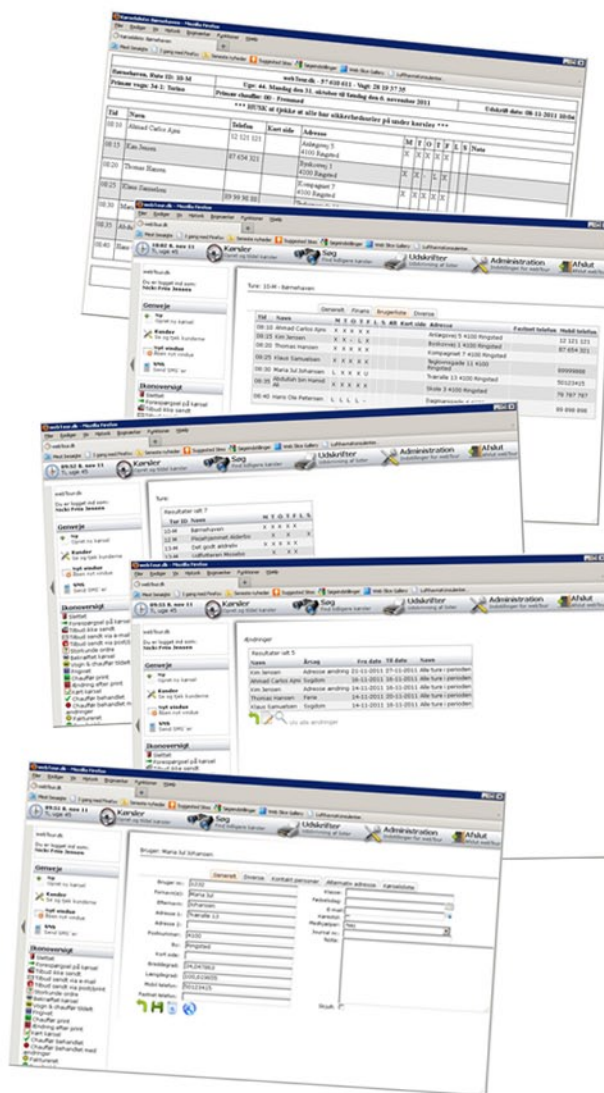

Funktioner i webTour Bruger/Elev

- Planlægning af faste ture
- Håndtering af afbud, sygdom, ferie, mm.
- Automatisk opdatering af køresedler
- Udskrivning af dags- og ugelister
- Unikt overblik for hver enkelte bruger
- Flere adresser til samme bruger
- Overblik over brugerens ture
- Flere kontaktpersoner under samme bruger
- Fjernadgang for chauffør via pc, smartphone, iPad
- Webbaseret - tilgængeligt overalt
- GPS integration